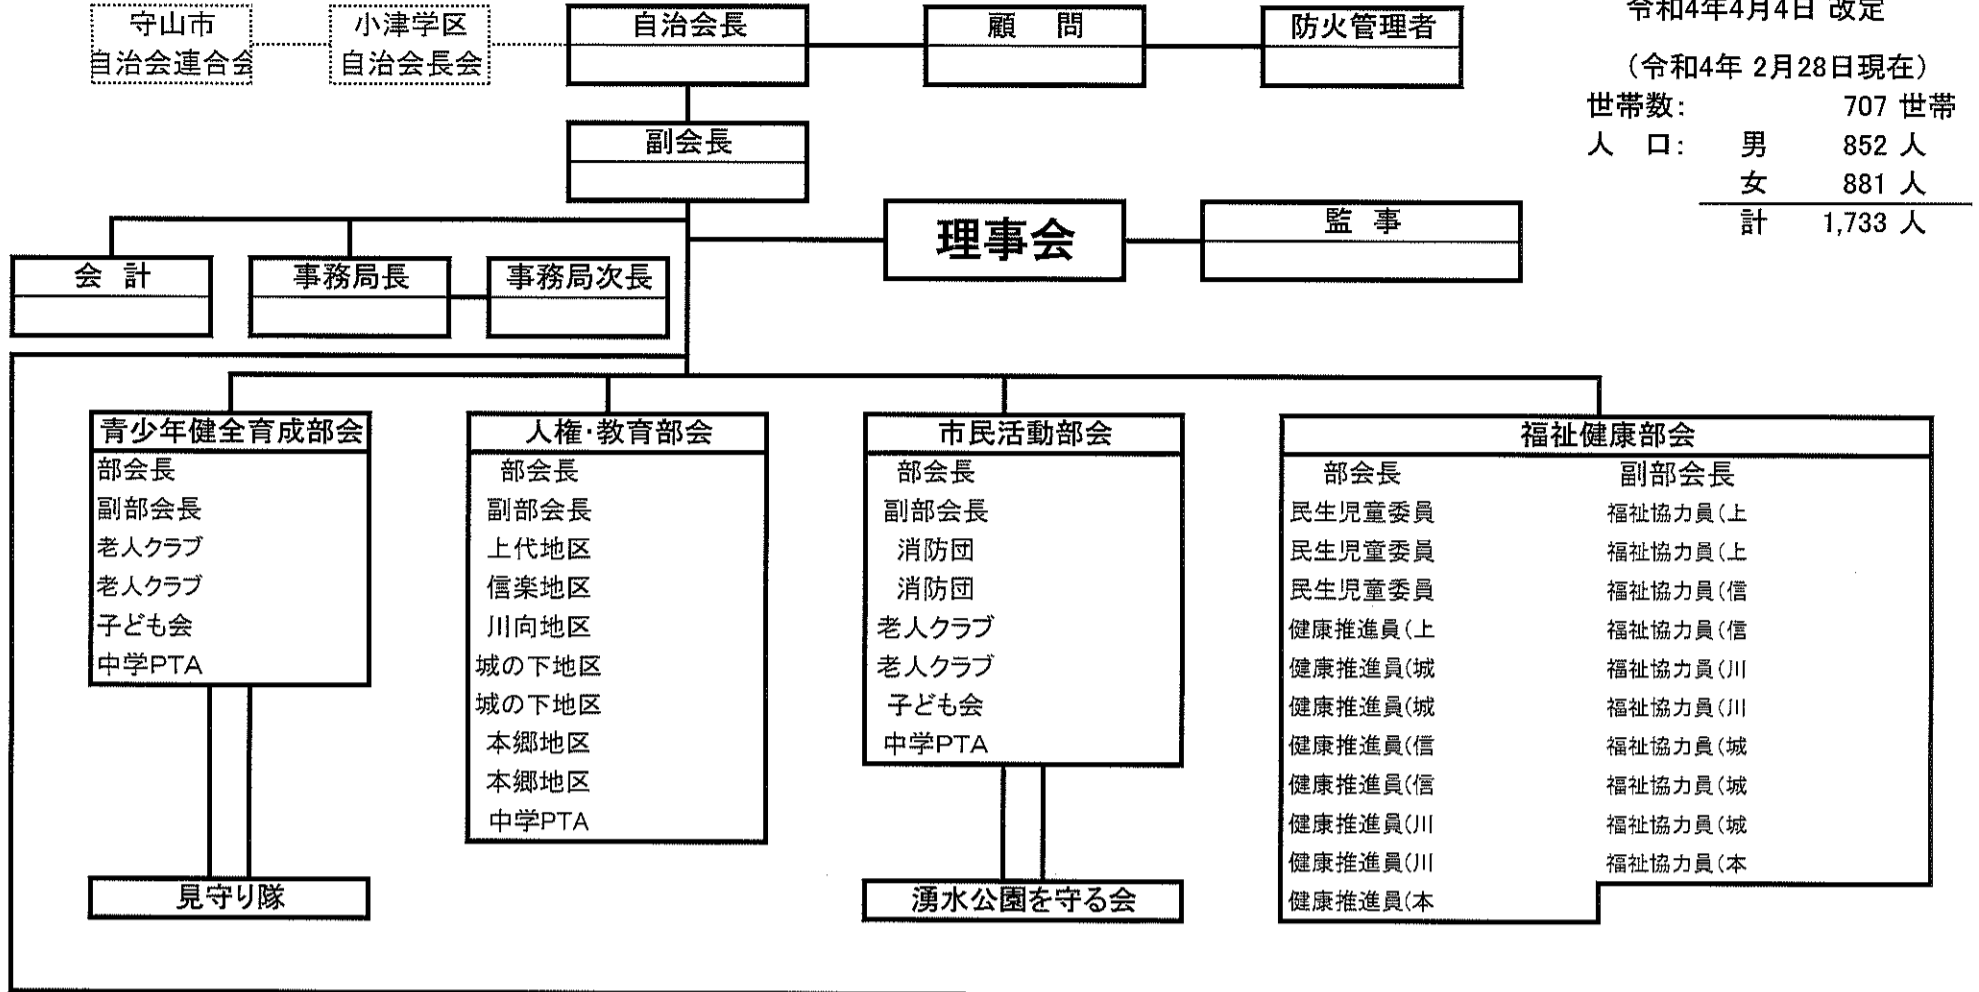

令和4年度 金森自治会組織

令和4年4月1日

令和4年4月4日 改定

(令和4年 2月28日現在)

世帯数: 707 世帯
 人口: 男 852 人
 女 881 人
 計 1,733 人

緊急連絡先

役職	地区	氏名	連絡先	鍵保有者	
				自治会館	防災倉
自治会長	本郷			○	○
副自治会長	本郷			×	○
事務局長	本郷			○	○
事務局次長	信楽			×	○
事務員	城の下			○	×
	城の下			○	×
	信楽			○	×